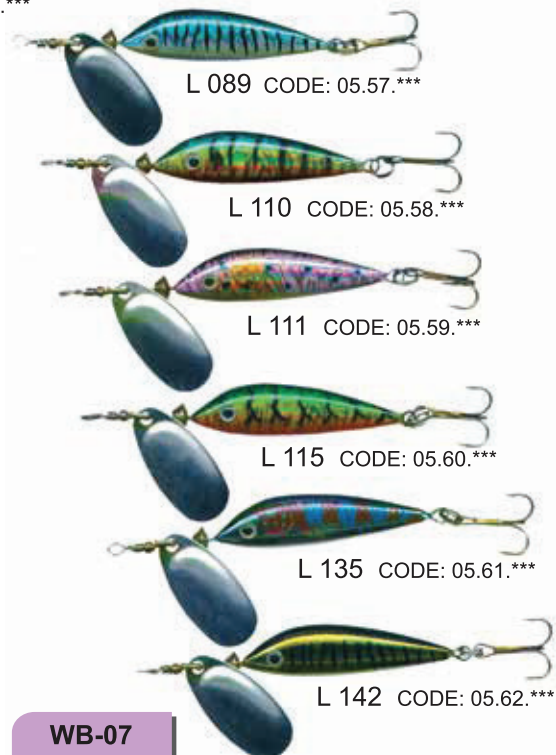

L 011 CODE: 11.59.*** L 012 CODE: 11.60.*** L 014 CODE: 11.61.***

L 089 CODE: 05.57.***
L 110 CODE: 05.58.***
L 111 CODE: 05.59.***
L 115 CODE: 05.60.***
L 135 CODE: 05.61.***
L 142 CODE: 05.62.***

WB-07

SIZE	1	2	3	4
WEIGHT (gr)	8,0	9,7	11,0	12,0