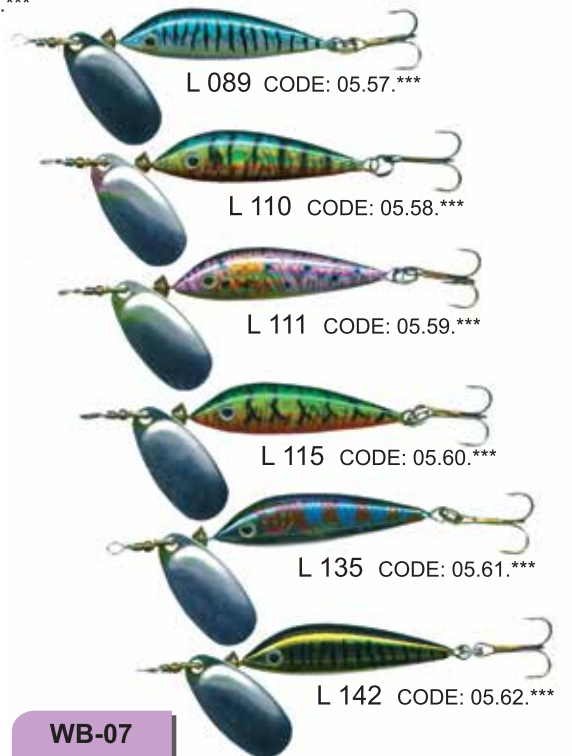

L 089 CODE: 05.57.***
L 110 CODE: 05.58.***
L 111 CODE: 05.59.***
L 115 CODE: 05.60.***
L 135 CODE: 05.61.***
L 142 CODE: 05.62.***

WB-07

SIZE	1	2	3	4
WEIGHT (gr)	8,0	9,7	11,0	12,0